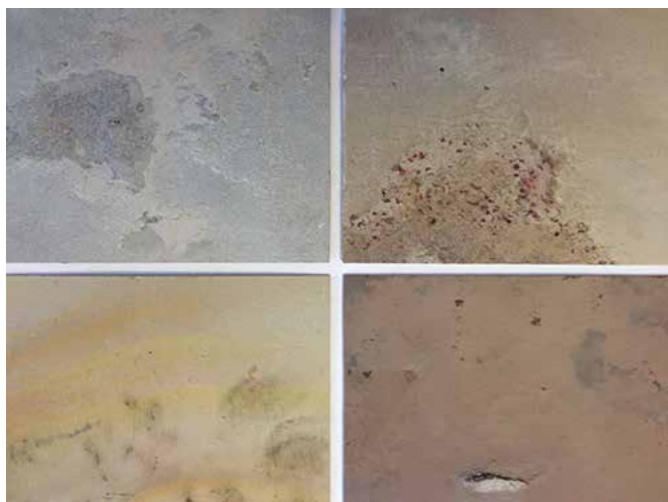

Stenfinér

Ægte stenfinér er en fleksibel finér fremstillet af tynde lag af forskellige typer ægte sten, som kan anvendes indendørs på mange forskellige overflader som f.eks. beton, keramik, træ, metal, krydsfinér, glasfiber, fliser, tørre vægge, malede overflader, MDF, dør- og køkkenelementer samt mange andre underlag.

Ægte stenfinér er blevet testet som dækkende finér i mange forskellige omgivelser og har vist sig at være et fantastisk materiale, hvis man ønsker en ægte letvægts-stenfinish og hvor det ikke er praktisk at anvende tungt og kompakt stenmateriale.

Eftersom Losan Stone Form er fremstillet af tynde lag af ægte sten sparer man også tid og arbejde, da man ikke skal anvende murerværktøj, som kræves ved kompakte stenmaterialer.

Losan Stone Form bør ikke anvendes til gulve og køkkenbordplader. Kan dog anvendes til bordplader, hvis de dækkes af glas, akryl eller et andet gennemsigtigt materiale.

Ønsker du at høre mere om Losan Stone Form, så kontakt os på telefon **87 47 70 20** - vi glæder os til at høre fra dig. Se mere på www.riisfort.dk.

Med venlig hilsen Riisfort A/S