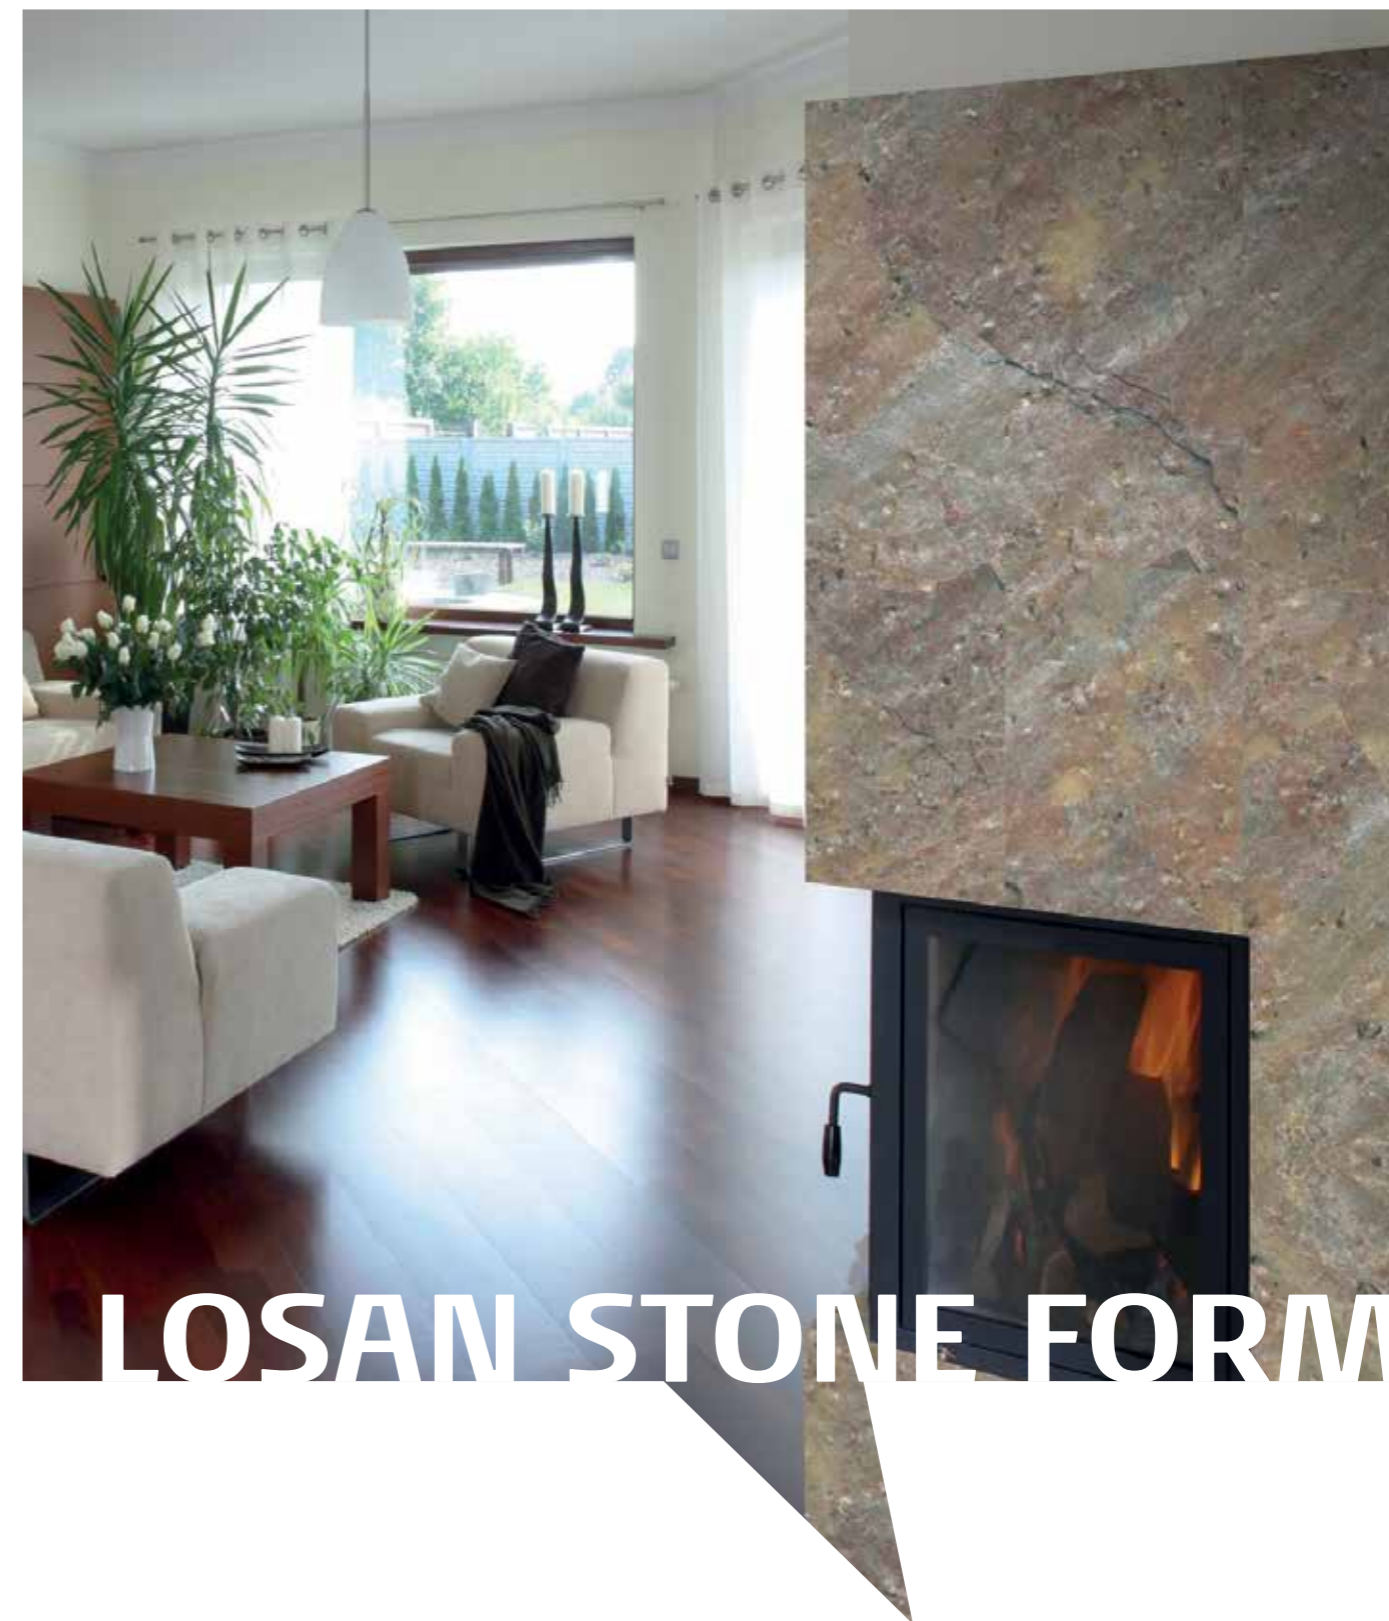

RIISFORT
Let's talk surfaces